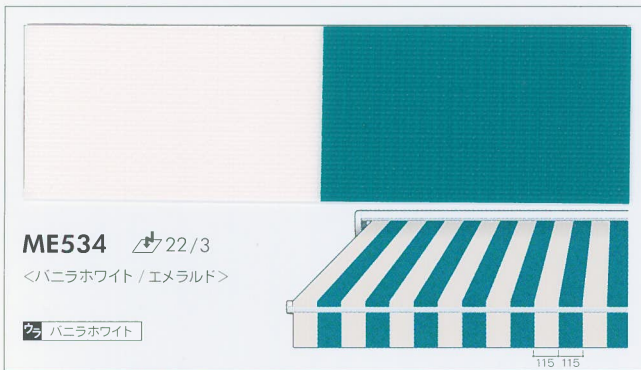

マットな質感のエンボス加工で、ストライプ柄も豊富に取り揃えています。快適でやさしい環境とうるおいのある空間をお届けします。

標準ストライプ色

●柄ピッチは 全て115mmとなります。●裏面はストライプ柄のうち 最淡色が使用されています。

※ご注意：ロットにより色相差がありますので、同一ロットによりご使用ください。

■マークの見方

- ※透は透光率の表示です。
  透○は1%以下を示します。
- ※ストライプは白/プリント部分の順です。
  (透光率データはハロゲンランプを光源としています。太陽光とは異なりますのであらかじめご了承ください)