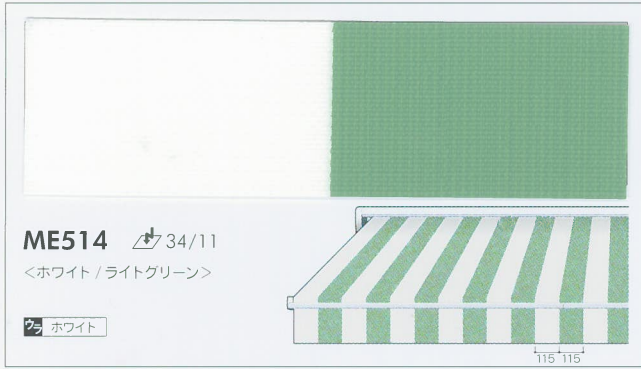

## 標準ストライプ色

●柄ピッチは 全て115mmとなります。●裏面はストライプ柄のうち 最淡色が使用されています。

※ご注意：ロットにより色相差がありますので、同一ロットによりご使用ください。