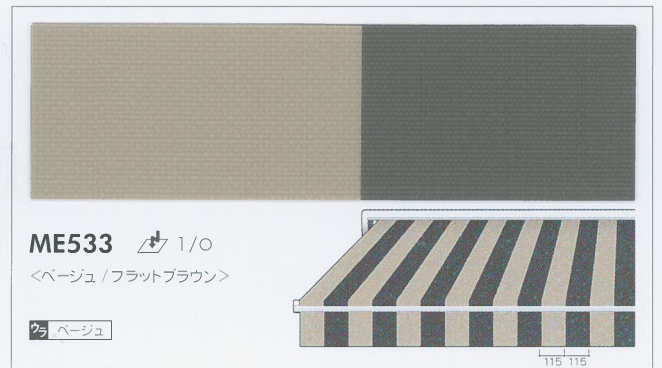

マットな質感のエンボス加工で、ストライプ柄も豊富に取り揃えています。快適でやさしい環境とうるおいのある空間をお届けします。

標準ストライプ色

●柄ピッチは 全て115mmとなります。●裏面はストライプ柄のうち 最淡色が使用されています。

※ご注意：ロットにより色相差がありますので、同一ロットによりご使用ください。

■マークの見方

- ※透は透光率の表示です。
  透○は1%以下を示します。
- ※ストライプは白/プリント部分の順です。
  (透光率データはハロゲンランプを光源としています。太陽光とは異なりますのであらかじめご了承ください)