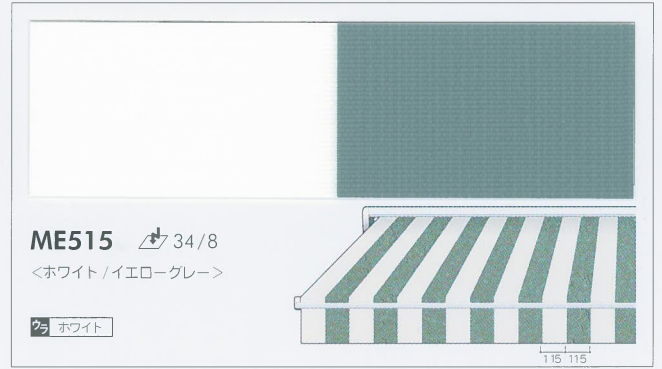

## 標準ストライプ色

●柄ピッチは 全て115mmとなります。●裏面はストライプ柄のうち 最淡色が使用されています。

※ご注意：ロットにより色相差がありますので、同一ロットによりご使用ください。