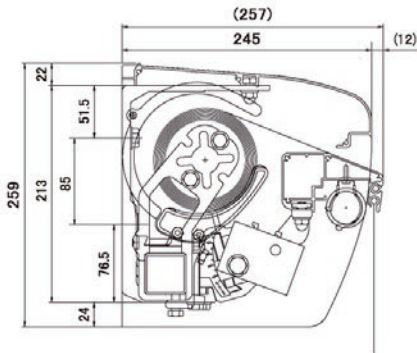

日中は、日よけや雨よけとして使用できるオーニング。今回、ご要望が多かった夜間にも絶大な効果を発揮する照明付きオーニングを実現。これにより店頭に並んだ商品などを明るく照らし集客効果を高め、同時にオーニング下での作業効率を上げることができます。

■エルバーネ・スタンダードタイプ

LED照明 前枠オプション

間口：1,770～16,630mm

出巾：1.0/1.5/2.0/2.5/3.0/3.5m

標準勾配：15°～45°

張出し操作：手動/電動スイッチ/電手動/電動リモコン
照明操作：スイッチ（右図参照）

■LED照明用・露出鍵付スイッチ

※LED照明用スイッチは別途オプション品です。

高性能でエコ。安心のLED照明を!

- 消費電力22Wは、従来の蛍光灯と比べて約半分
- 直下照度430lxは、従来の蛍光灯と同等の明るさ
- 独自の放熱構造により40,000時間の長寿命を実現
- アルミ合金+ポリカーボネート材で破損にも強い
- LED管のソケットは、防滴・防湿仕様なので安心
- パワーサプライ内蔵タイプなので、別途に安定装置は不要

■断面図/平面図

■LED照明取付け設定数量

製品間口(mm)	取付け設定数量(本)
W 1,770 ~ 2,759	1
W 2,760 ~ 4,059	2
W 4,060 ~ 5,359	3
W 5,360 ~ 6,659	4
W 6,660 ~ 7,959	5
W 7,960 ~ 9,259	6
W 9,260 ~ 10,559	7
W 10,560 ~ 11,859	8
W 11,860 ~ 13,159	9
W 13,160 ~ 14,459	10
W 14,460 ~ 15,759	11
W 15,760 ~ 16,630	12