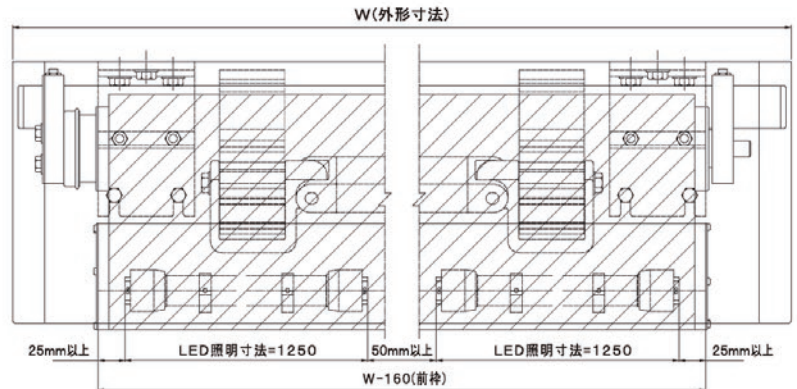

日中は、日よけや雨よけとして使用できるオーニング。今回、ご要望が多かった夜間にも絶大な効果を発揮する照明付きオーニングを実現。これにより店頭に並んだ商品などを明るく照らし集客効果を高め、同時にオーニング下での作業効率を上げることができます。

■エルバーネ・スタンダードタイプ

LED照明 前枠オプション

間口：1,770～16,630mm

出巾：1.0/1.5/2.0/2.5/3.0/3.5m

標準勾配：15°～45°

張出し操作：手動/電動スイッチ/電手動/電動リモコン
照明操作：スイッチ（右図参照）

■LED照明用・露出鍵付スイッチ

※LED照明用スイッチは別途オプション品です。

高性能でエコ。安心のLED照明を!

- 消費電力22Wは、従来の蛍光灯と比べて約半分
- 直下照度430lxは、従来の蛍光灯と同等の明るさ
- 独自の放熱構造により40,000時間の長寿命を実現
- アルミ合金+ポリカーボネート材で破損にも強い
- LED管のソケットは、防滴・防湿仕様なので安心
- パワーサプライ内蔵タイプなので、別途に安定装置は不要

■断面図/平面図

■LED照明取付け設定数量

製品間口(mm)	取付け設定数量(本)
W 1,770 ~ 2,759	1
W 2,760 ~ 4,059	2
W 4,060 ~ 5,359	3
W 5,360 ~ 6,659	4
W 6,660 ~ 7,959	5
W 7,960 ~ 9,259	6
W 9,260 ~ 10,559	7
W 10,560 ~ 11,859	8
W 11,860 ~ 13,159	9
W 13,160 ~ 14,459	10
W 14,460 ~ 15,759	11
W 15,760 ~ 16,630	12