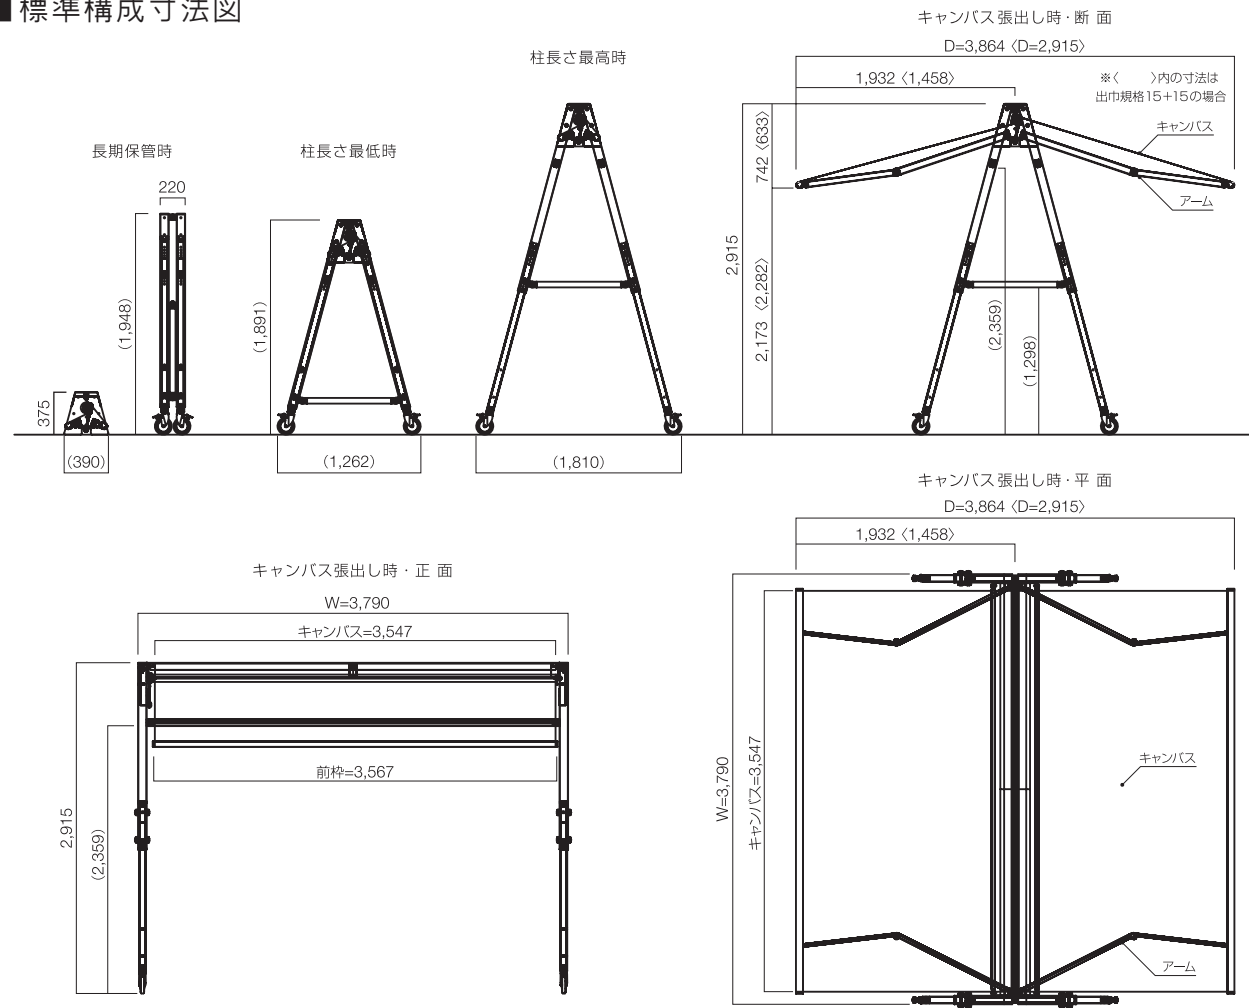

標準構成寸法図

移動可能 パルセイルはキャスター付きなので設置場所や建物に制約されません。

■ 本体色とアーム色について

	標準カラー	オプションカラー①	オプションカラー②
本体色	ホワイト	ブラック*	ブラック*
アーム色	ホワイト	ホワイト	ブラック*

※ フレーム色の標準カラーは「ホワイト」です。本体と生地とアームとの配色から、オプションカラーの組合せもご検討いただけます。
※ 本体色「ブラック」は、オプションカラーのため別途費用が必要になります。
※ アーム色も「ブラック」にする場合、追加塗装による別途費用が必要です。ご注意ください。

Grand <パルセイル・グランドタイプ>

Awning / Mist / Heater / Louver / Deck
Roll Screen / Projector / Spot Light

Moving Design Awning

PALSAIL

Standard

標準仕様 <スタンダードタイプ>	
間口	3790mm
出幅	3864mm
本体重量	295kg
フレームカラー	ホワイト/ブラック <small>※オプション</small>
開閉操作	手動/リモコン <small>※オプション</small>