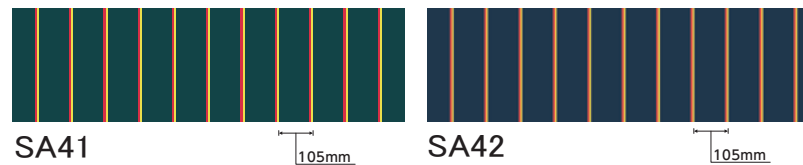

シャガール®アート商品情報

■材 質 / 再生ポリエステル
 ■防炎製品認定番号 / F-28346
 ■規 格 / 120cm×50m乱
 ■表 面 処 理 / 撥水加工

落ち着きのあるシックな大柄ストライプ。

Quality Sample

ホワイト × カラーの鮮やかなハーモニー。飽きのこないスタンダードなストライプ。

Quality Sample

リズムカルで変化のある洗練されたデザインのストライプ。

ビビッドなアクセントが効いたストライプ。

Quality Sample

ミックス調で深みのある色を演出。

Standard and Performance

- Eco-friendly
- Water-repellent
- Antiflaming
- UV Cut
- Solution-dyed fiber

Material :	recycled polyester
Antiflaming certification's number :	F-28346
Size :	120cm×50m
Surface finishing :	Water-repellent
Pattern :	34 pattern