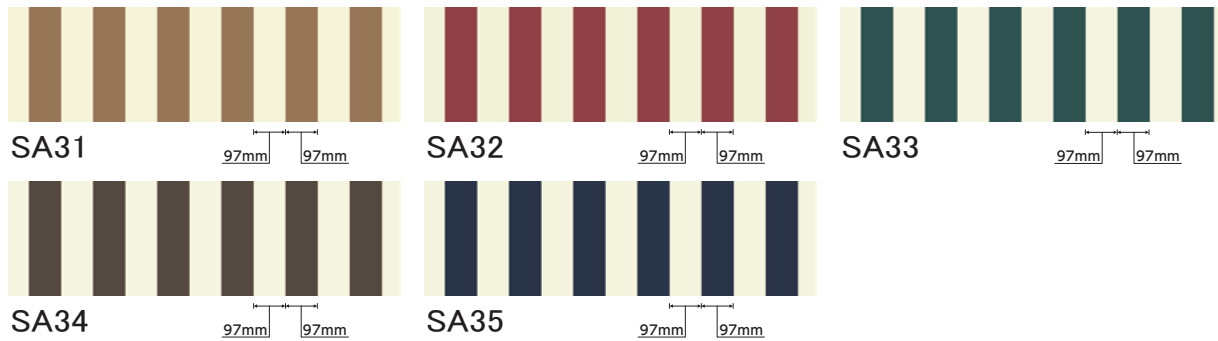

シンプルな細ラインがアクセントの上質なストライプ。

SA11 84mm

SA12 84mm

SA13 84mm

SA14 84mm

SA15 84mm

Quality Sample

●テント柄は1幅で表示しています。1幅120cmとなります。

シャガール®アート商品情報

■材 質 / 再生ポリエステル
 ■防炎製品認定番号 / F-28346
 ■規 格 / 120cm×50m乱
 ■表 面 処 理 / 撥水加工

落ち着きのあるシックな大柄ストライプ。

Quality Sample

ホワイト × カラーの鮮やかなハーモニー。飽きのこないスタンダードなストライプ。

Quality Sample

リズムカルで変化のある洗練されたデザインのストライプ。

ビビッドなアクセントが効いたストライプ。

Quality Sample

ミックス調で深みのある色を演出。

Standard and Performance

- Eco-friendly
- Water-repellent
- Antiflaming
- UV Cut
- Solution-dyed fiber

Material :	recycled polyester
Antiflaming certification's number :	F-28346
Size :	120cm×50m
Surface finishing :	Water-repellent
Pattern :	34 pattern