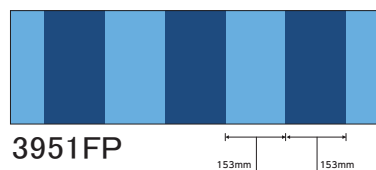

3609FP 透光率 6%
blue ブルー
Mansel value(マンセル値)
(H)5.22PB(V)3.09(C)12.19

3688FP 透光率 1%未満
silver gray シルバーグレー
Mansel value(マンセル値)
(H)3.05PB(V)6.55(C)0.79

3601FP 透光率 8%
snow white スノーホワイト
Mansel value(マンセル値)
(H)5.18PB(V)9.19(C)3.29

3924FP 透光率 1%未満
british green ブリティッシュグリーン
Mansel value(マンセル値)
(H)8.84G(V)3.00(C)2.02

3914FP 透光率 3%
royal blue ロイヤルブルー
Mansel value(マンセル値)
(H)7.22PB(V)3.06(C)9.12

3917FP 透光率 5%
violet バイオレット
Mansel value(マンセル値)
(H)1.67P(V)4.07(C)10.84

3600FP 透光率 1%未満
black ブラック
Mansel value(マンセル値)
(H)3.69PB(V)1.24(C)0.58

Teijin®Tetoron®Tent 商品情報

- 材 質／ポリエステル + 塩化ビニル樹脂
- 防炎製品認定番号／F-52008
- 規 格／94cm×50m乱
- 表 面 処 理／フッ素樹脂コート加工

光沢感とスタンダードなストライプ柄が楽しい空間を演出します。