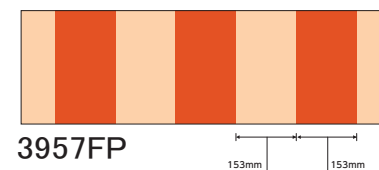

3609FP 透光率 6%
blue ブルー
Mansel value(マンセル値)
(H)5.22PB(V)3.09(C)12.19

3688FP 透光率 1%未満
silver gray シルバーグレー
Mansel value(マンセル値)
(H)3.05PB(V)6.55(C)0.79

3601FP 透光率 8%
snow white スノーホワイト
Mansel value(マンセル値)
(H)5.18PB(V)9.19(C)3.29

3924FP 透光率 1%未満
british green ブリティッシュグリーン
Mansel value(マンセル値)
(H)8.84G(V)3.00(C)2.02

3914FP 透光率 3%
royal blue ロイヤルブルー
Mansel value(マンセル値)
(H)7.22PB(V)3.06(C)9.12

3917FP 透光率 5%
violet バイオレット
Mansel value(マンセル値)
(H)1.67P(V)4.07(C)10.84

3600FP 透光率 1%未満
black ブラック
Mansel value(マンセル値)
(H)3.69PB(V)1.24(C)0.58

Teijin®Tetoron®Tent 商品情報

- 材 質／ポリエステル + 塩化ビニル樹脂
- 防炎製品認定番号／F-52008
- 規 格／94cm×50m乱
- 表 面 処 理／フッ素樹脂コート加工

光沢感とスタンダードなストライプ柄が楽しい空間を演出します。