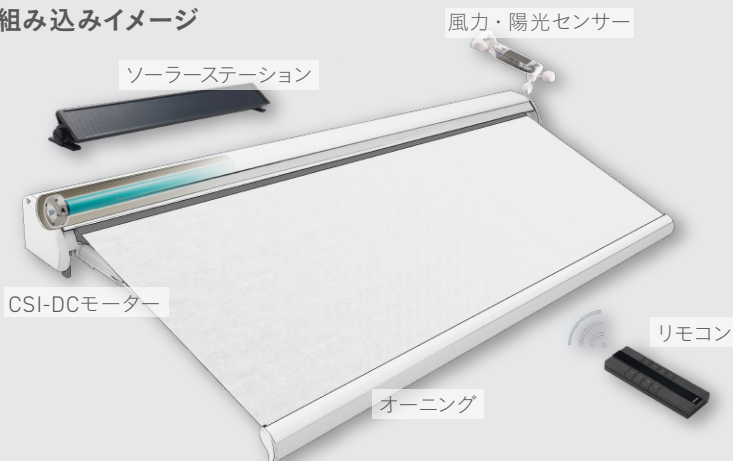

オーニングを、太陽で動かそう。

ソーラーバッテリーユニット

SolEle™

ソルエレ

オーニングの常識が変わる。独立電源ユニット

SolEle™

「電気代0円」「停電時も稼働」「配線工事レス」「SolEle (ソルエレ)」はオーニングの新しい選択肢です。
既存オーニングに組み込むことで、電気工事なしでオーニングの電動化が可能になります。

対応機種 **エルパティオ・プラス**
全サイズ対応

ニュースーパーマキシム※
※スタンダードタイプ・単装のみ W5,965mm D3.5mまで

メロディー※
※単装 W5,965mm D3.0mまで

■ CSI-DCモーター **電手動**

発熱量が少ないDCモーター。夏場でも安全に連続開閉動作が可能。
非常用として手動でキャンバスを収納する電手動ギア付き。

■ ソーラーステーション

リモコンによる遠隔操作でキャンバスの張り出し・巻き取りが可能。
高温時の充電および放電を停止する安全機能付き。

■ 風力・陽光センサー

太陽光で動くDCモーター用の風力・陽光センサー。
ソーラーステーションと30分以上通信不可になった場合、
自動でキャンバスを収納する安全機能付き。

■ リモコン

最大30台のオーニングが操作可能。
ソーラーステーションの充電電池残量が確認可能。
陽光センサーのON/OFF機能付き。

組み込みイメージ

こんな現場に SolEle (ソルエレ) を!

電気工事が難しい後付設置の現場に!
これまで電源がとれなかった現場の電動化が可能です。